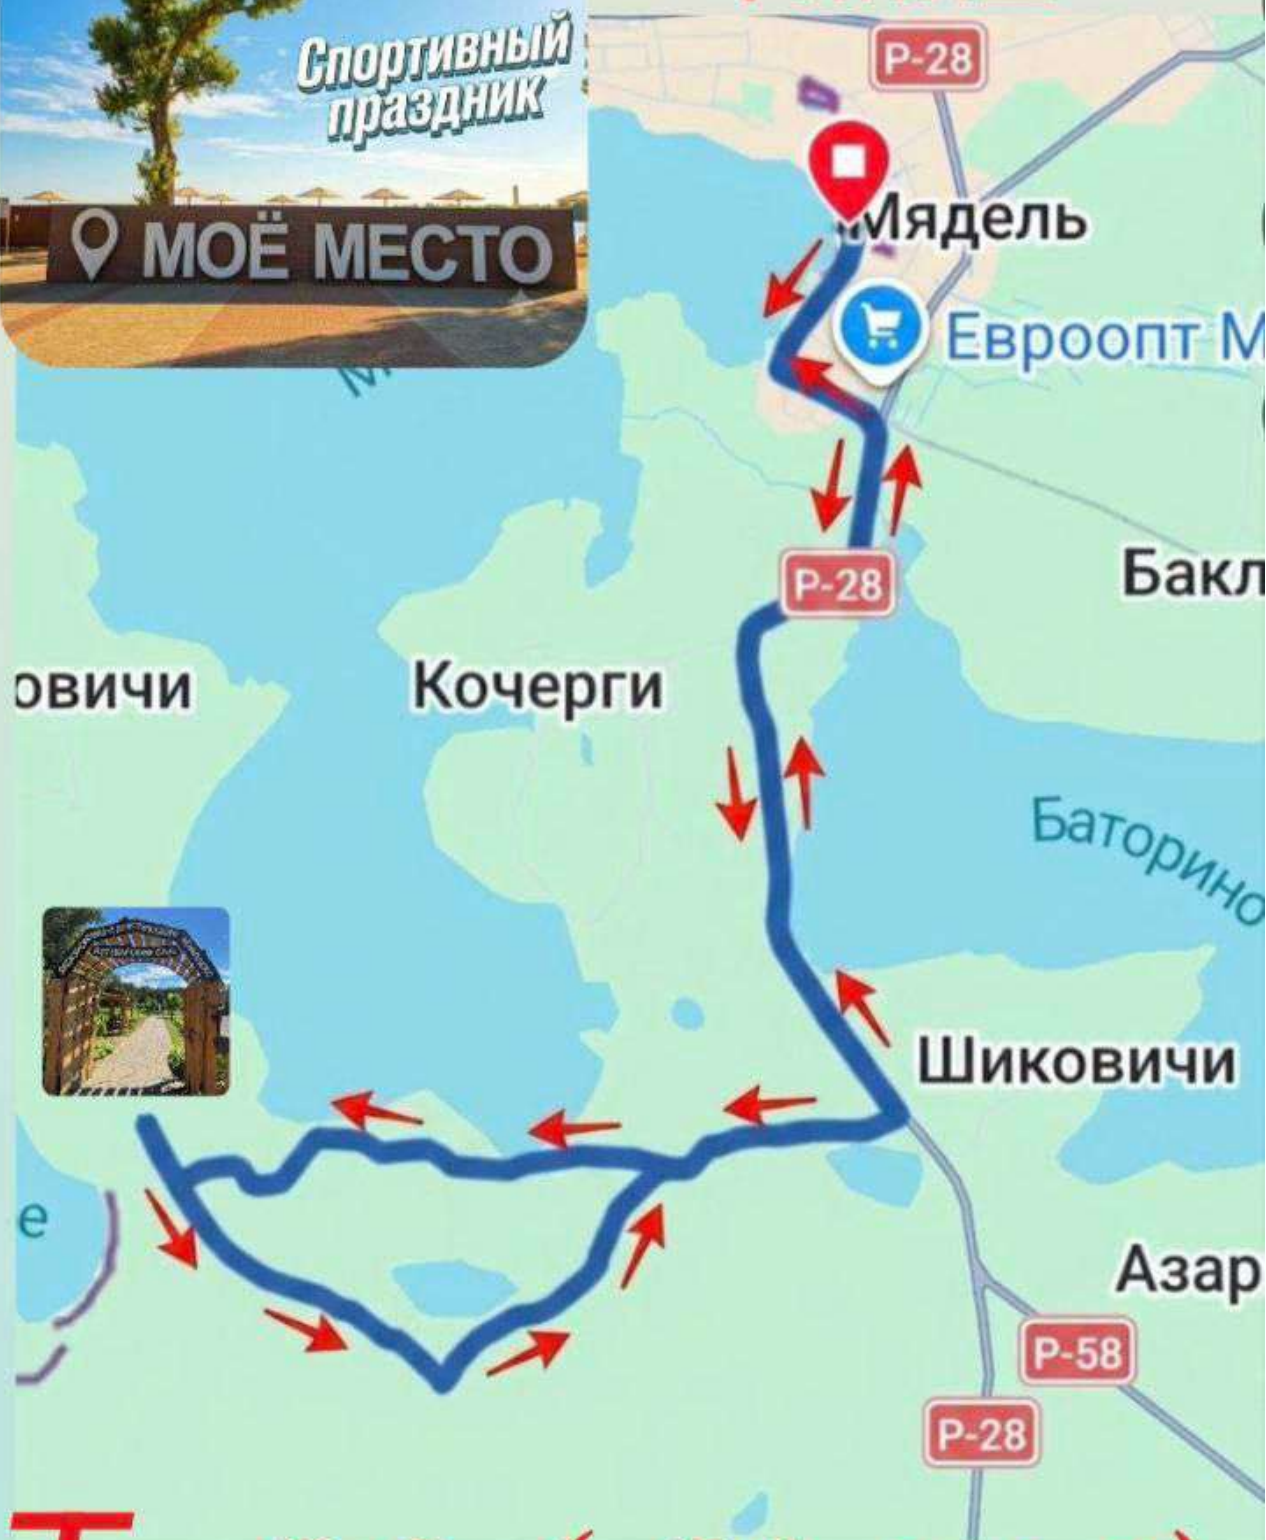

**Старт  
Финиш**

***T -20 ( 21 KM )***

**Аптекаровский сад**

Спортивный  
праздник

МОЁ МЕСТО

Старт  
Финиш

**T -10 (9 KM 800 M)**

**АПТЕКАРСКИЙ САД**