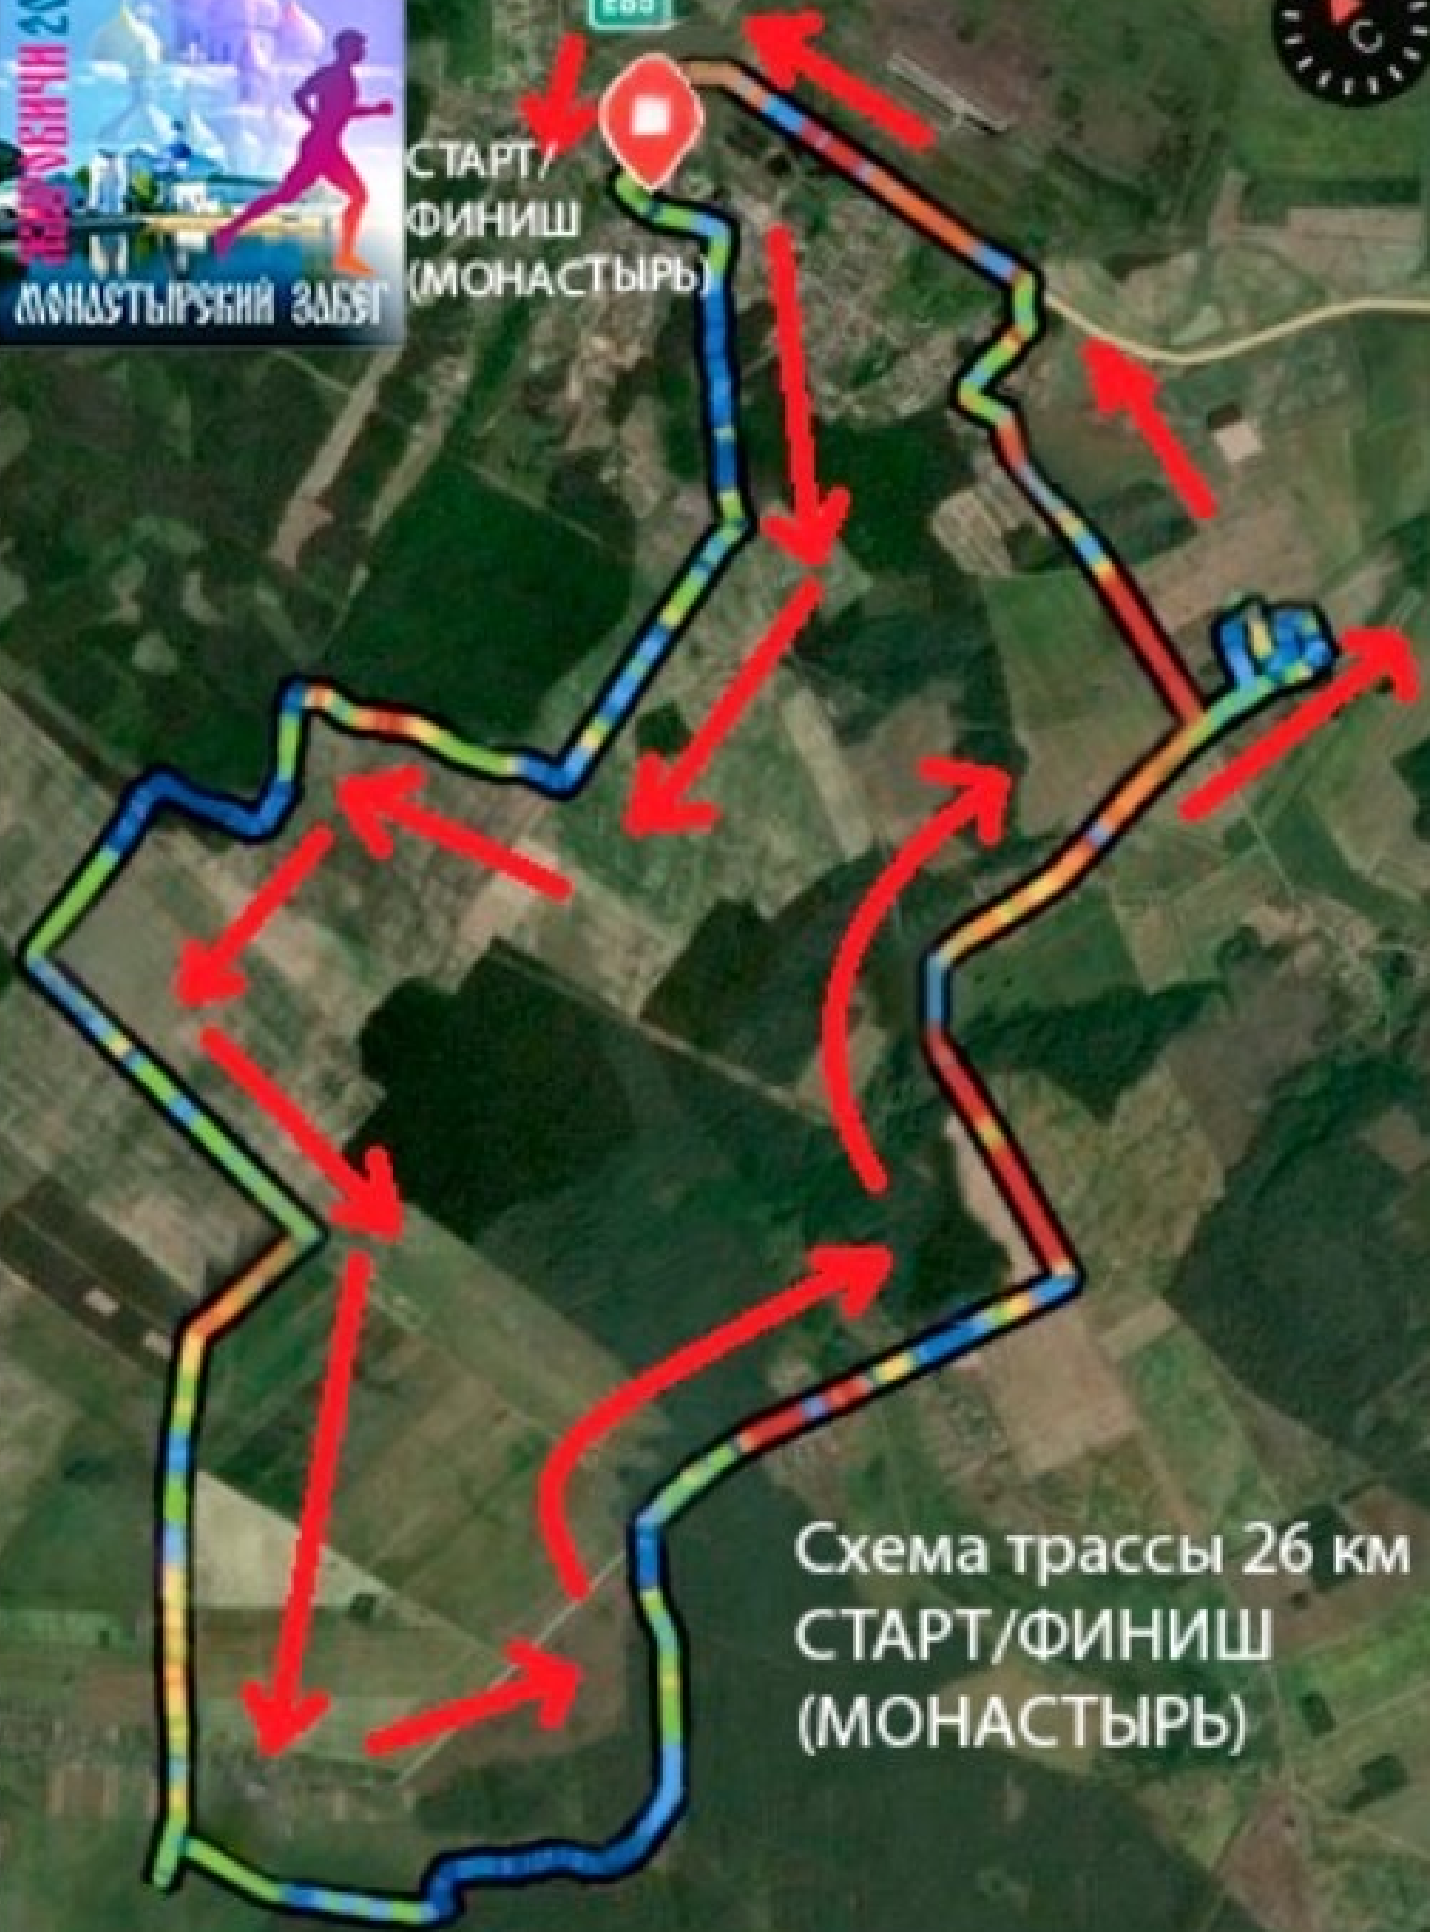

Схема трассы на 10  
км  
(Старт/финиш  
(Монастырь))

СТАРТ/  
ФИНИШ  
(Монастырь)

Низкая

Высокая

СТАРТ/  
ФИНИШ  
(МОНАСТЫРЬ)

E85

Схема трассы 26 км  
СТАРТ/ФИНИШ  
(МОНАСТЫРЬ)