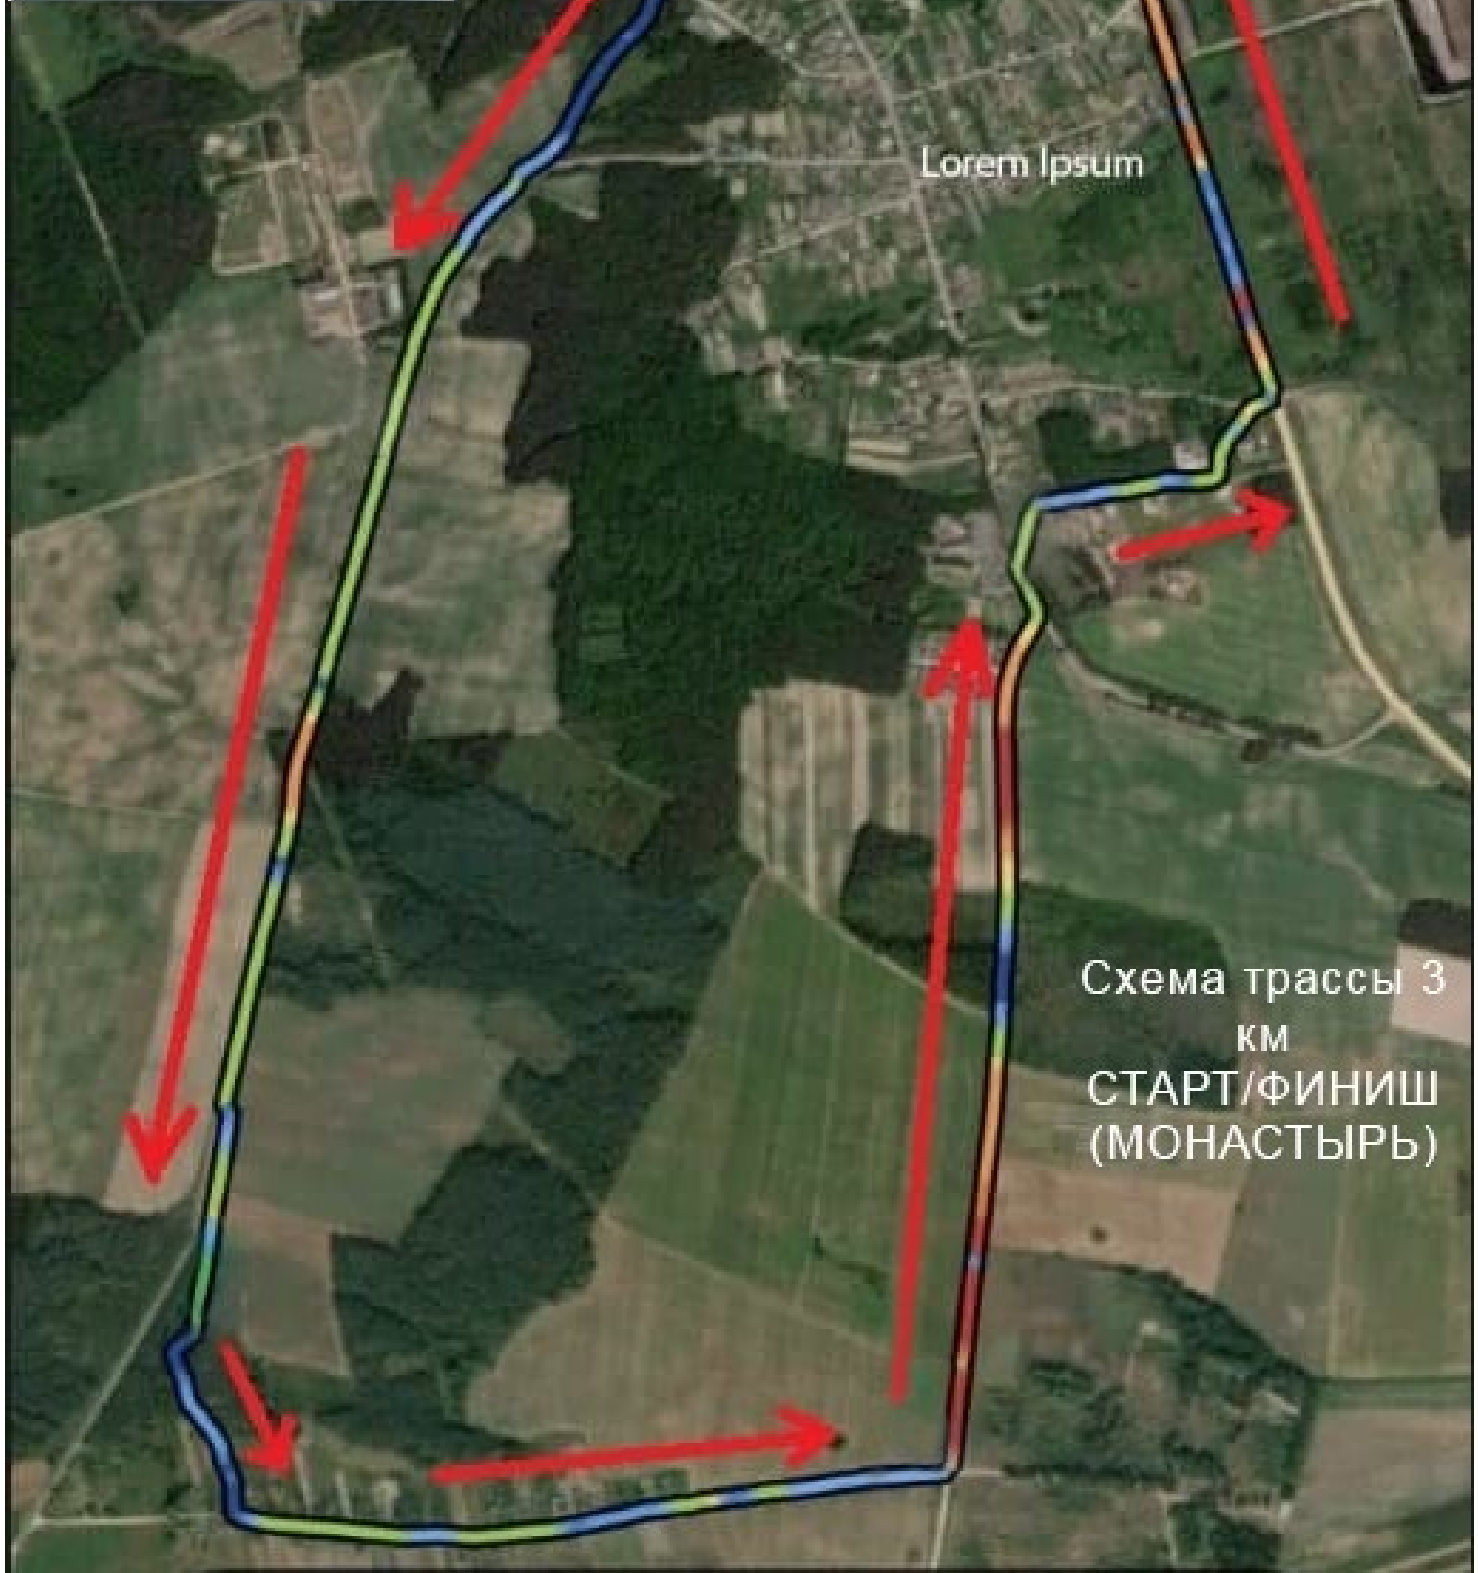

Схема трассы на 10  
км  
(Старт/финиш  
(Монастырь))

СТАРТ/  
ФИНИШ  
(Монастырь)

Низкая

Высокая

СТАРТ/  
ФИНИШ  
(МОНАСТЫРЬ)

E85

Схема трассы 26 км  
СТАРТ/ФИНИШ  
(МОНАСТЫРЬ)