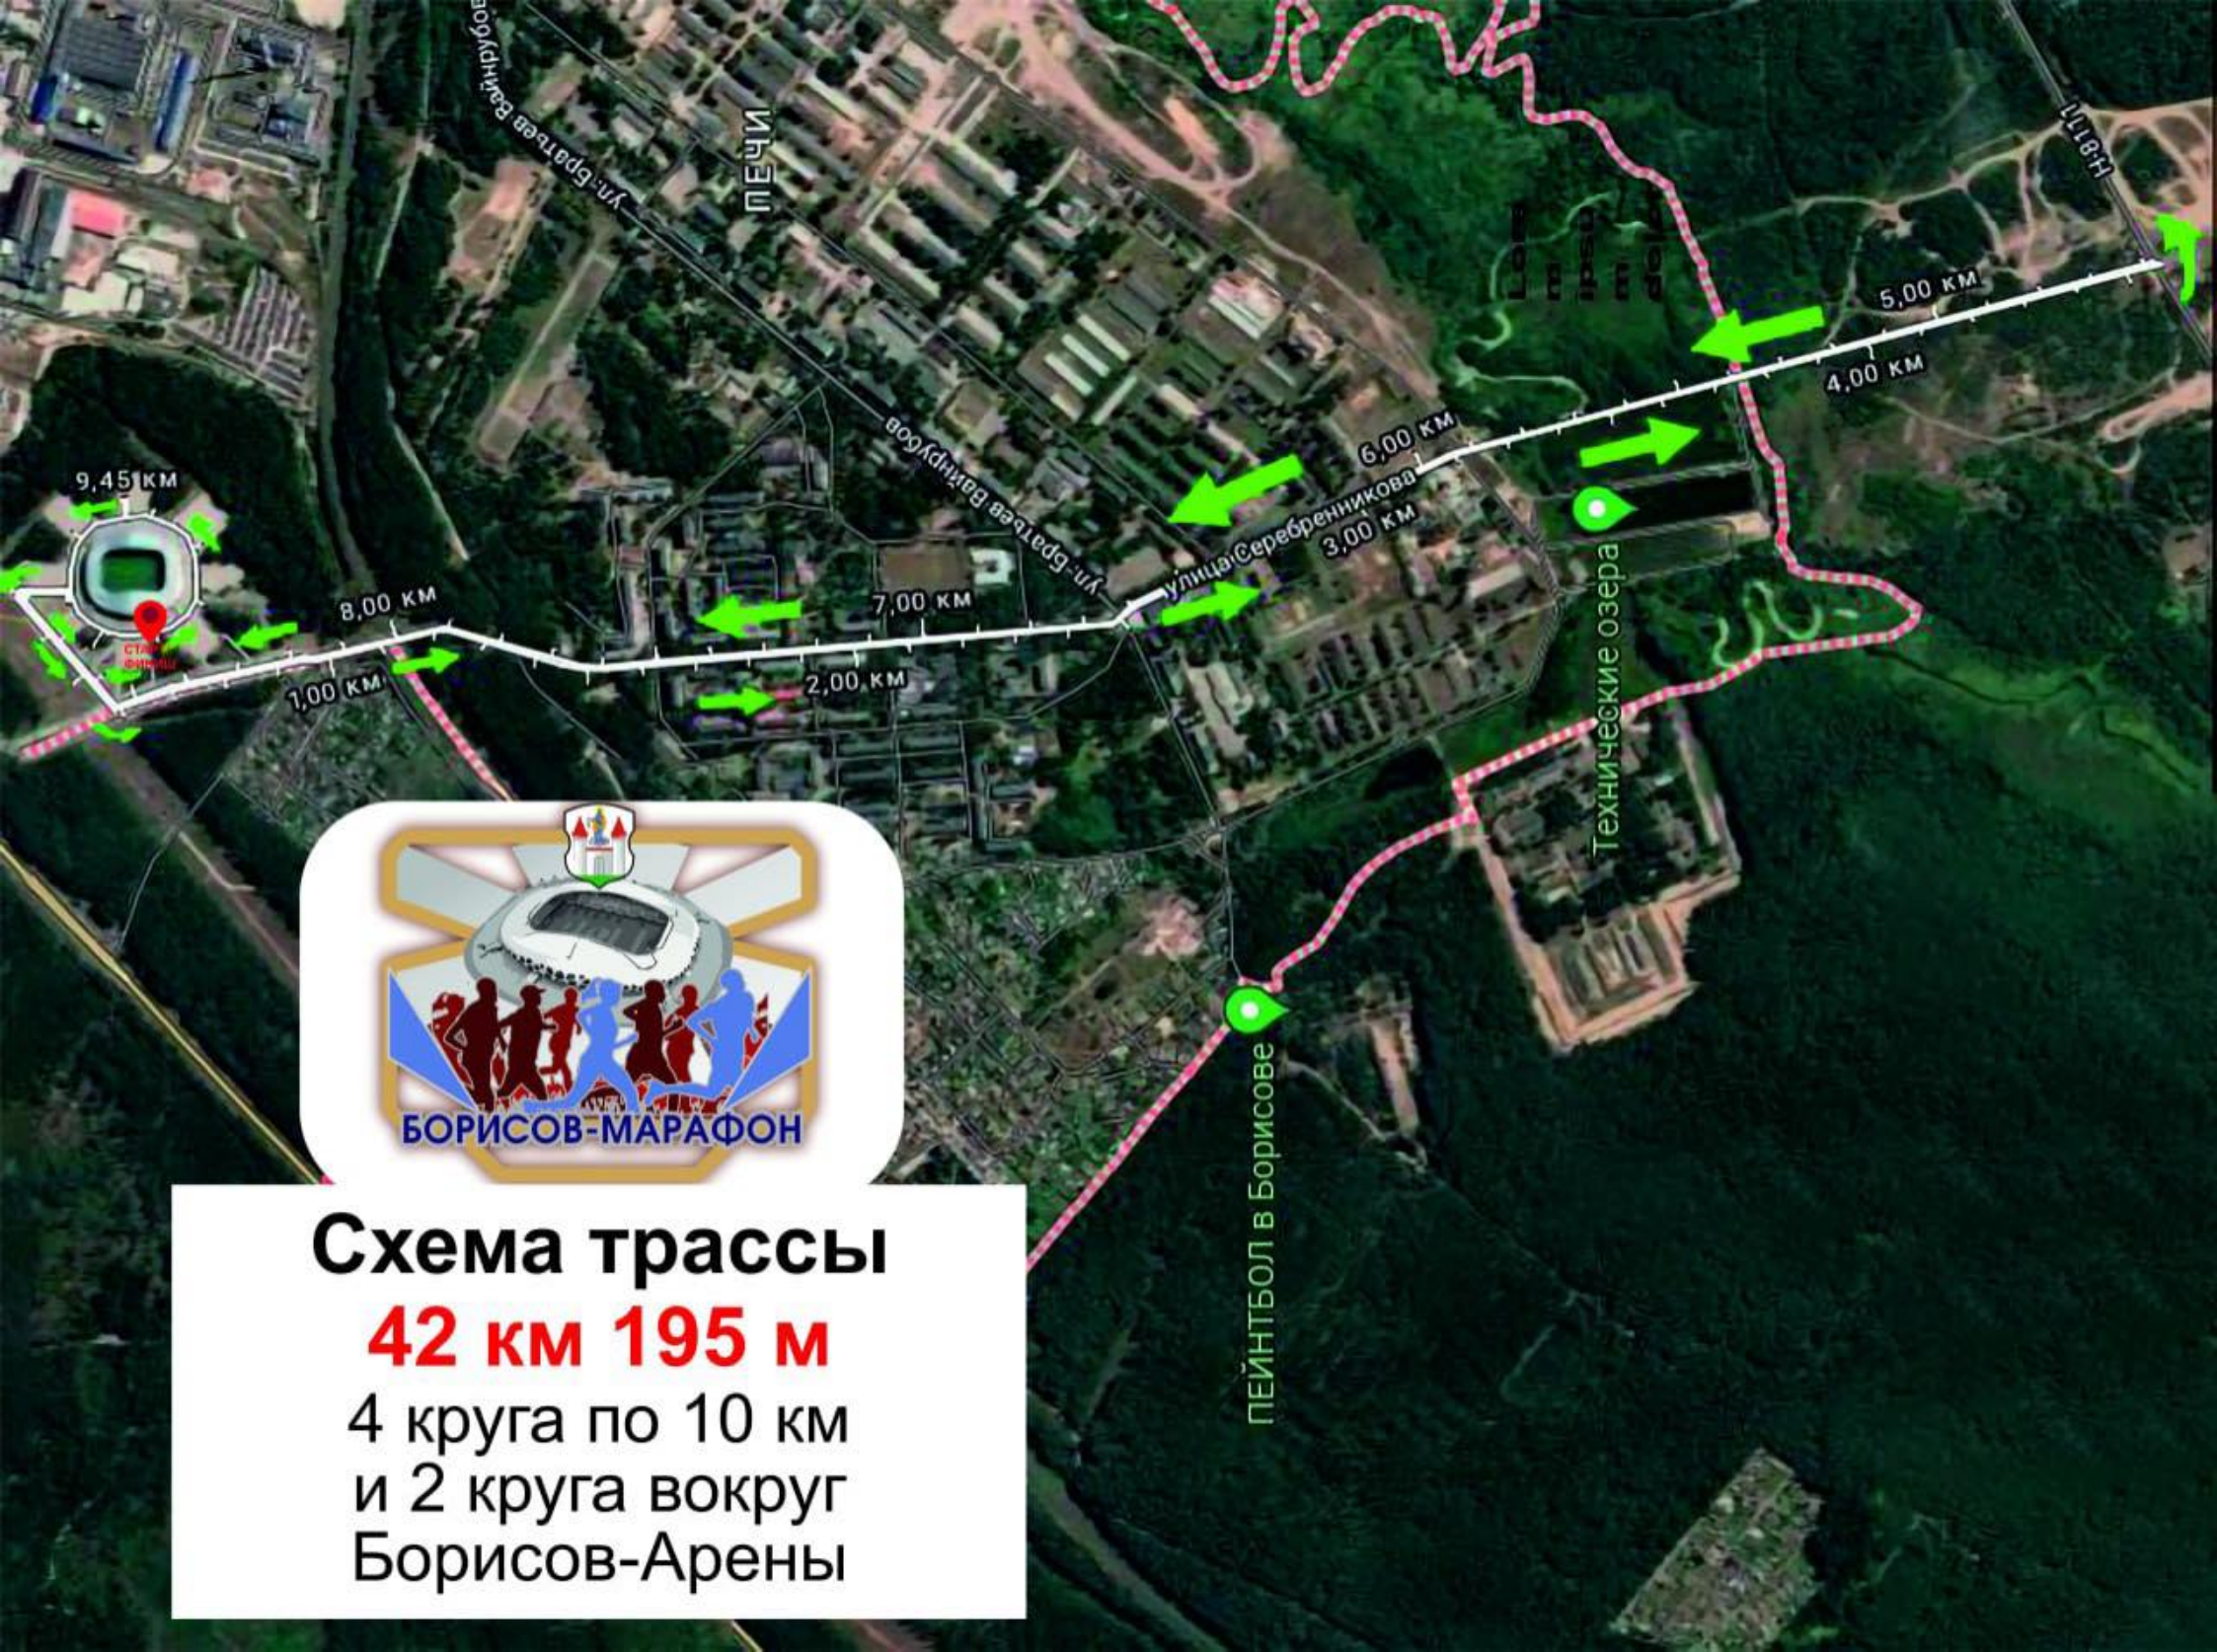

Схема трассы

10 км

21 км 2 круга
и круг вокруг Борисов-Арены

Схема трассы

21 км

2 круга по 10 км
и 1 круг вокруг
Борисов-Арены

Схема трассы

42 км 195 м

4 круга по 10 км
и 2 круга вокруг
Борисов-Арены

Борисов-Марафон
Схема трассы
3 км