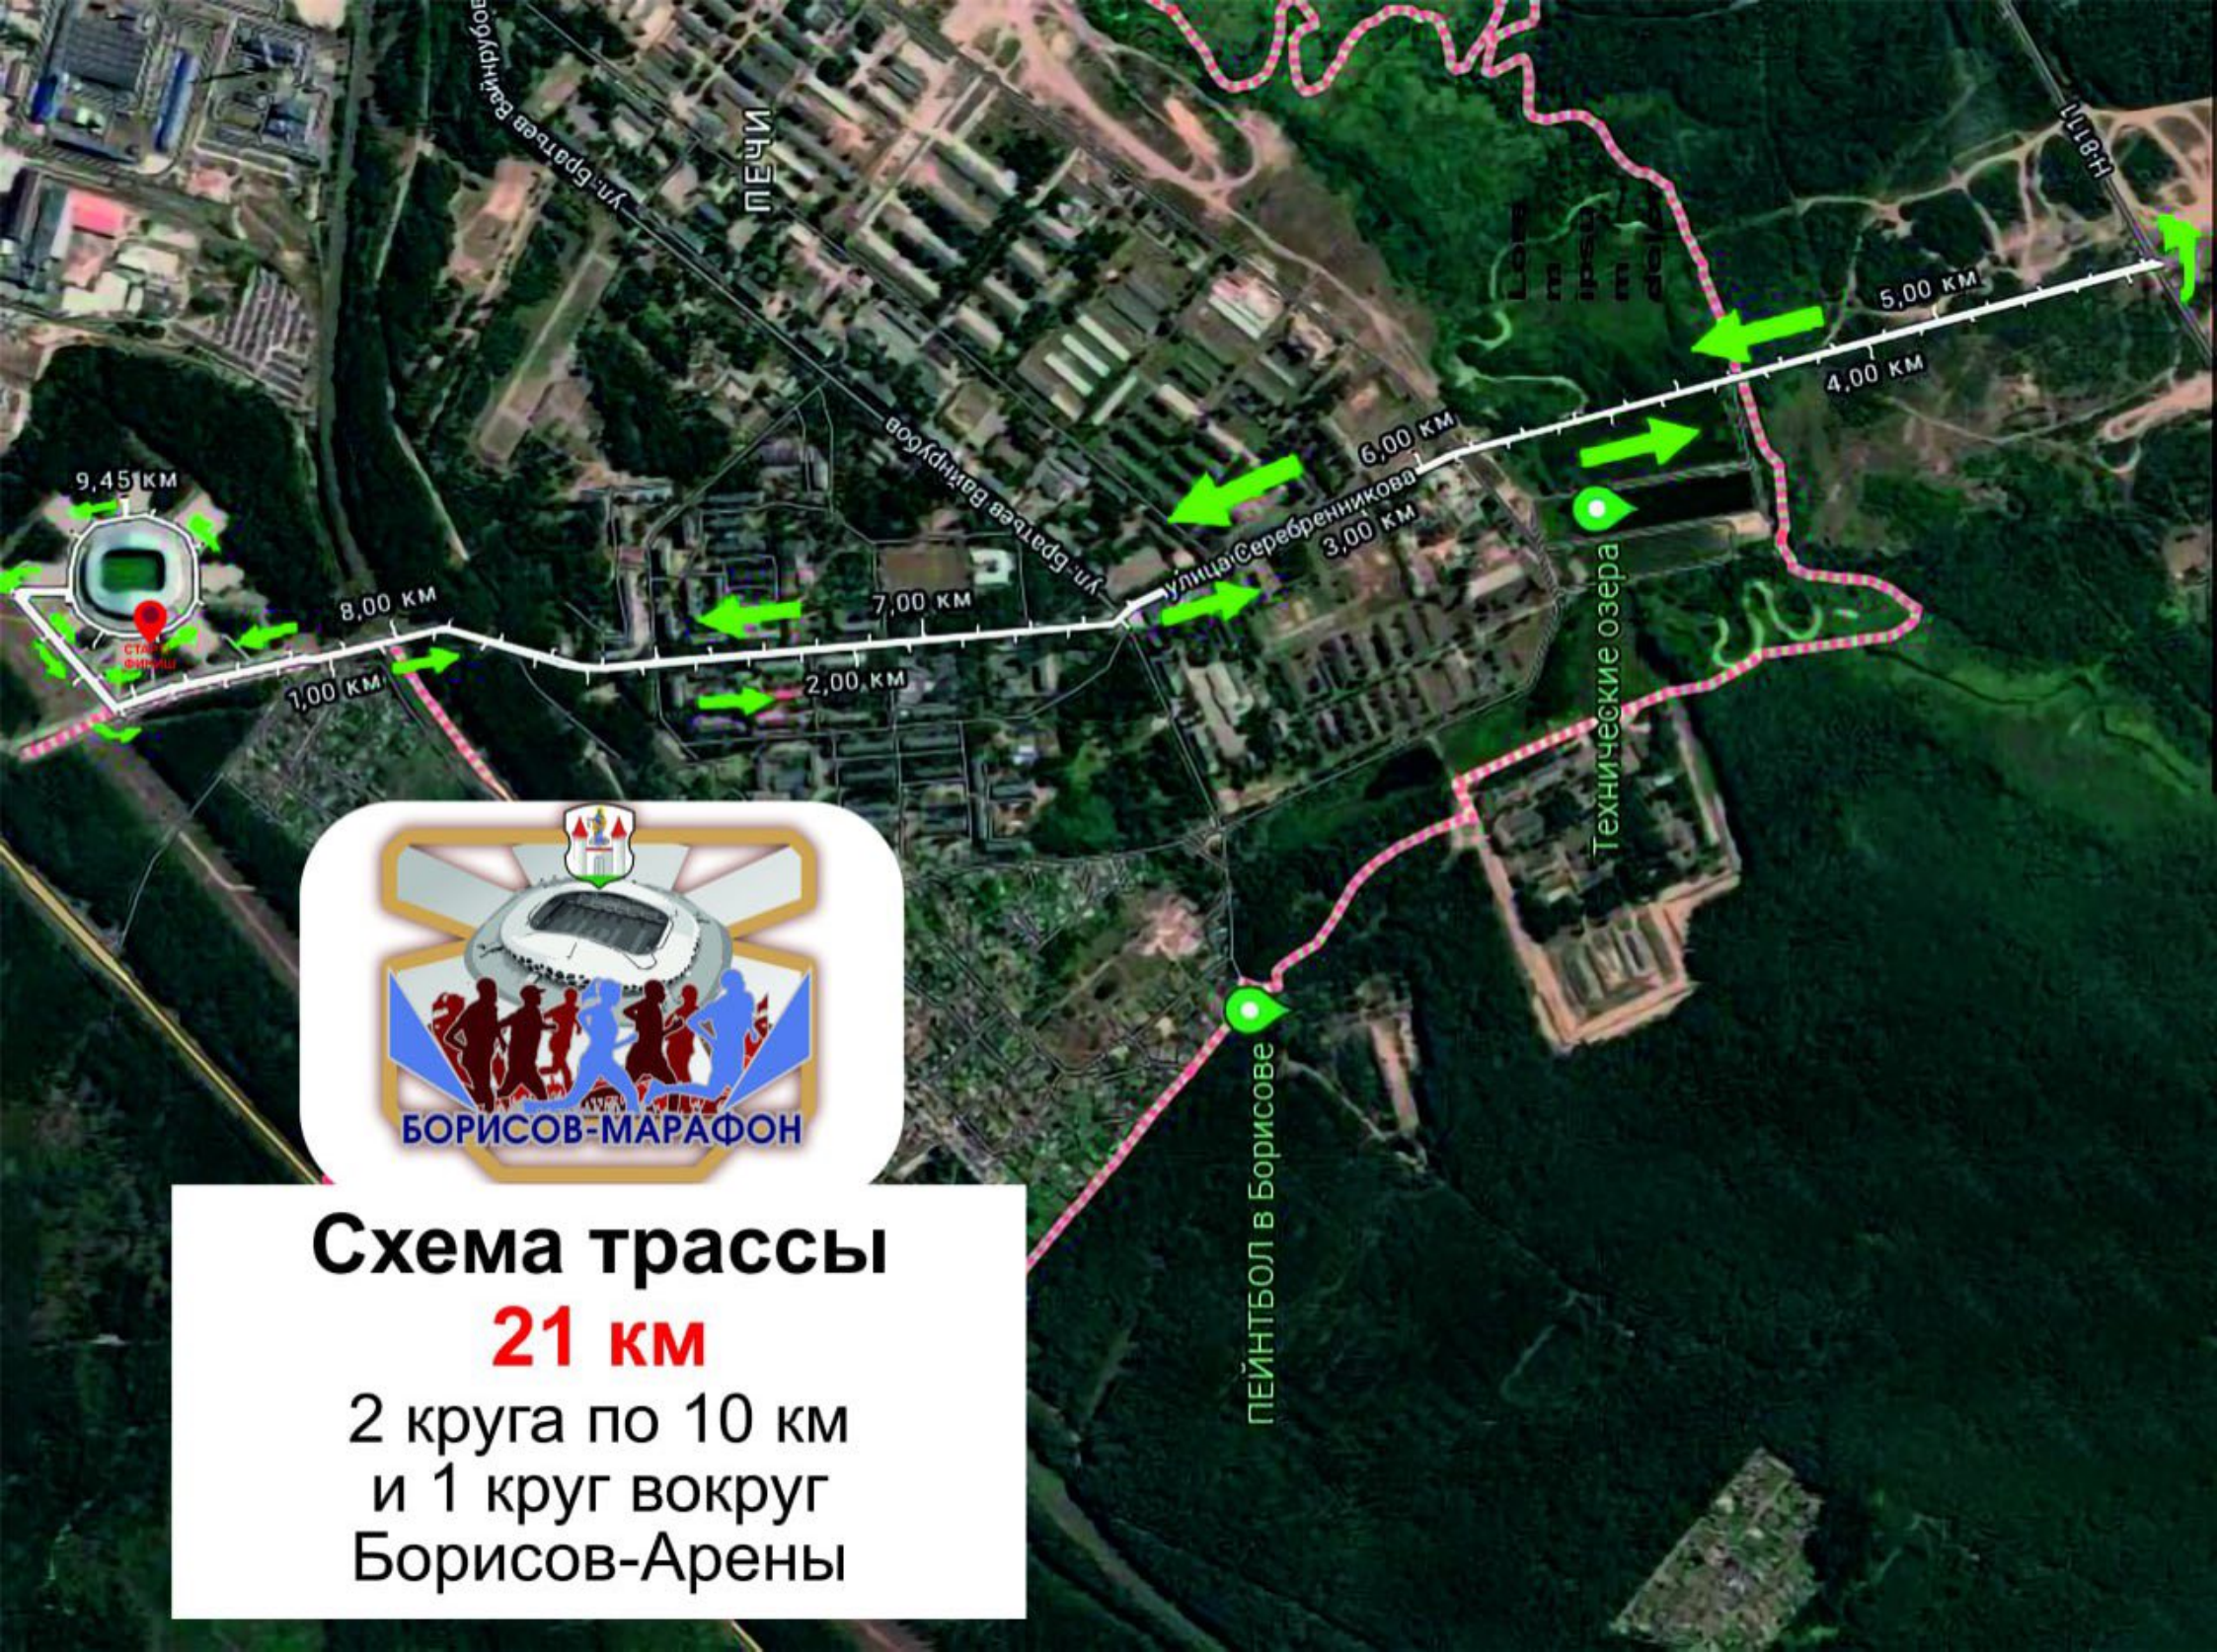

Схема трассы

10 км

21 км 2 круга
и круг вокруг Борисов-Арены

Схема трассы

21 км

2 круга по 10 км
и 1 круг вокруг
Борисов-Арены

Схема трассы

42 км 195 м

4 круга по 10 км
и 2 круга вокруг
Борисов-Арены

Борисов-Марафон
Схема трассы
3 км