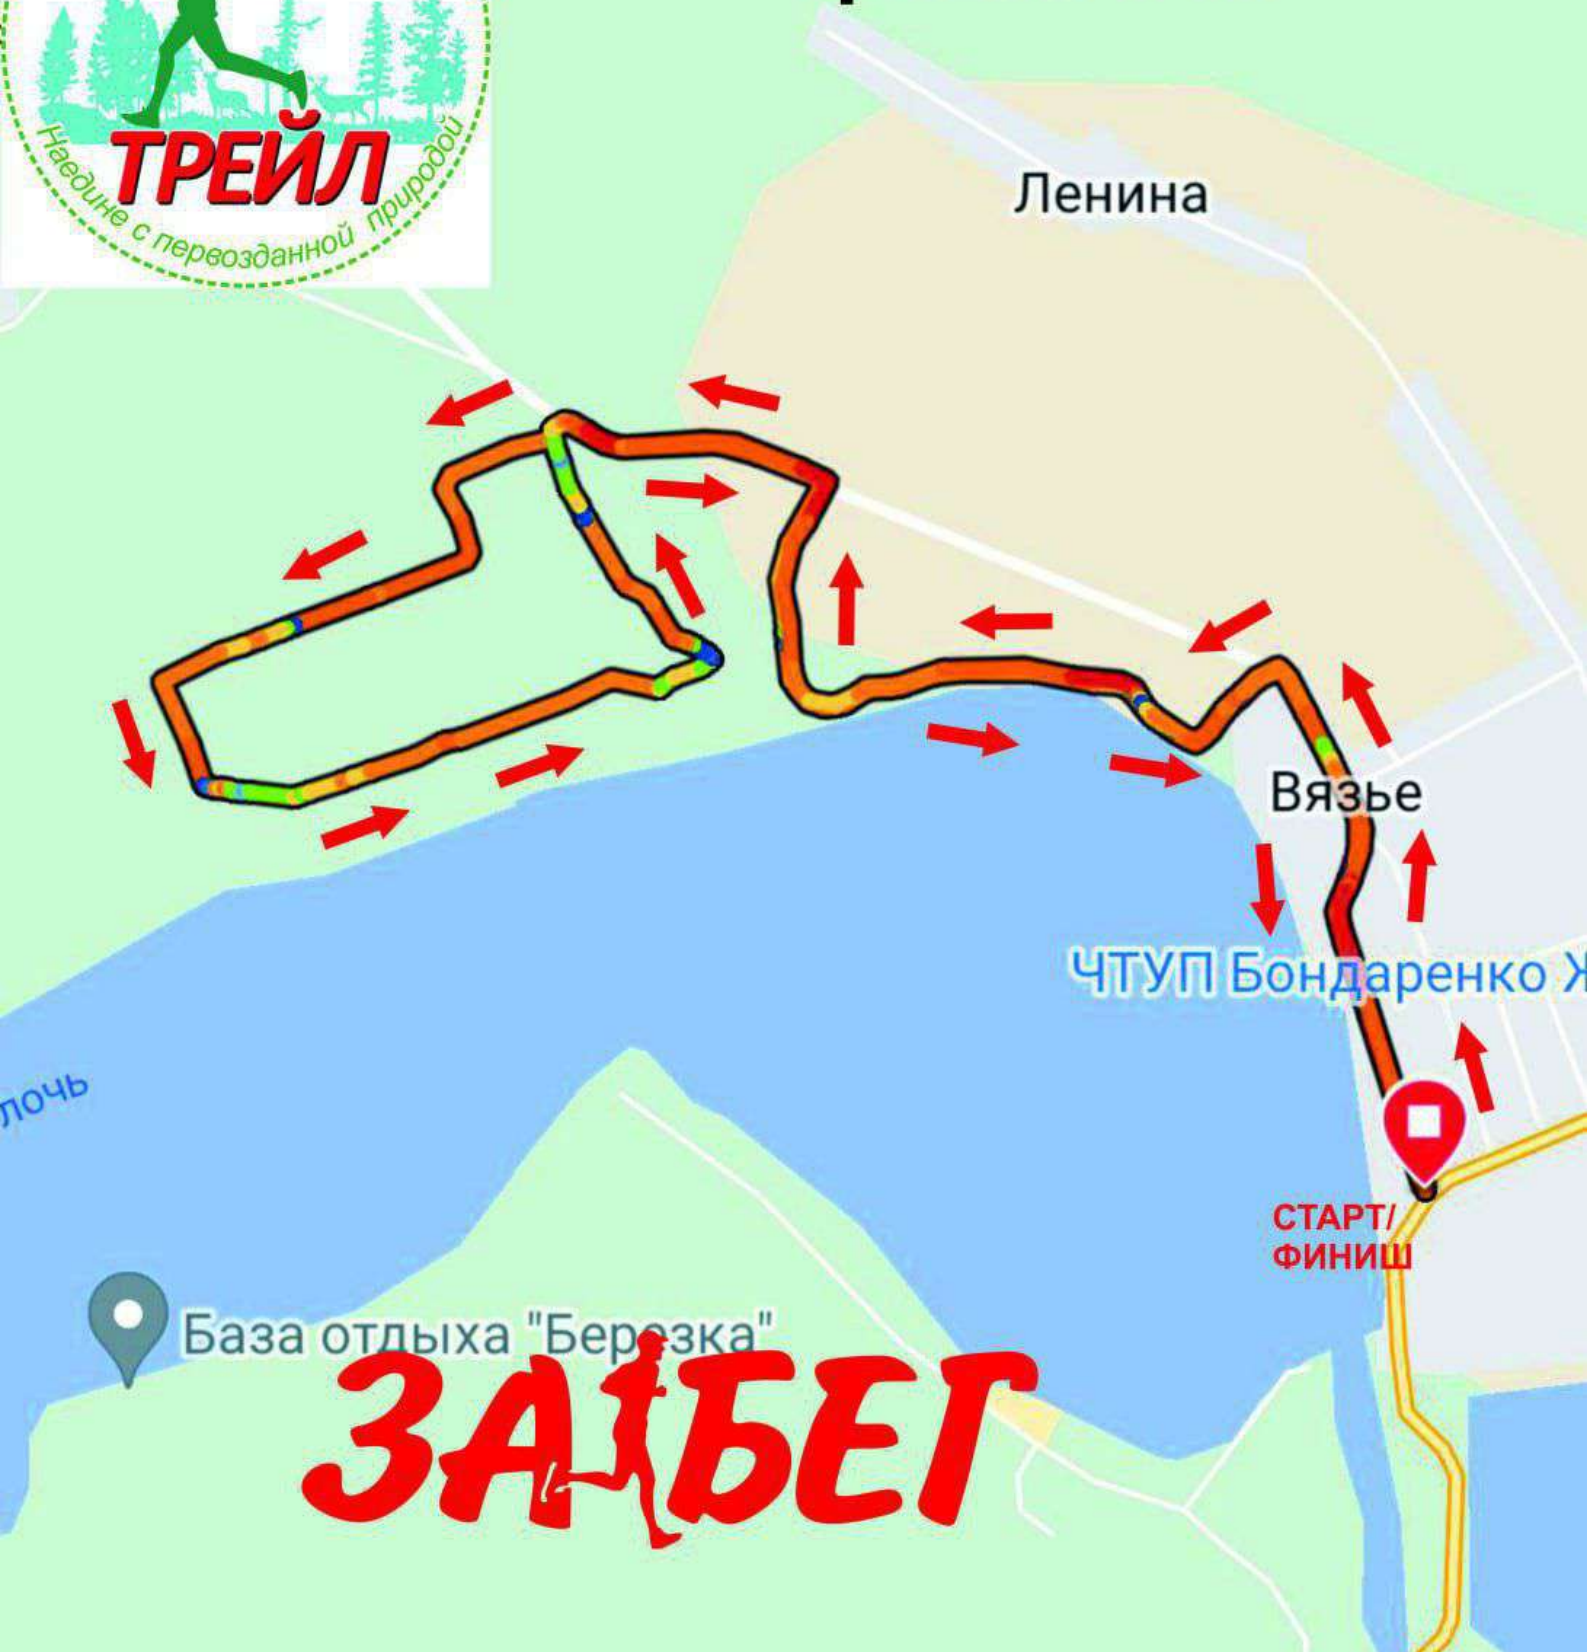

# Трасса Т10

# ЗАЇБЕГ

ОГИЛЁВСКАЯ О

Уборок

Жорновка

Мал. Грава

Троицкая

Вербилково  
Лапичи  
Лапичи  
Большая Грава

24км

Свислочь

Дражня

Вереицы

Теплухи

# Трасса Т20