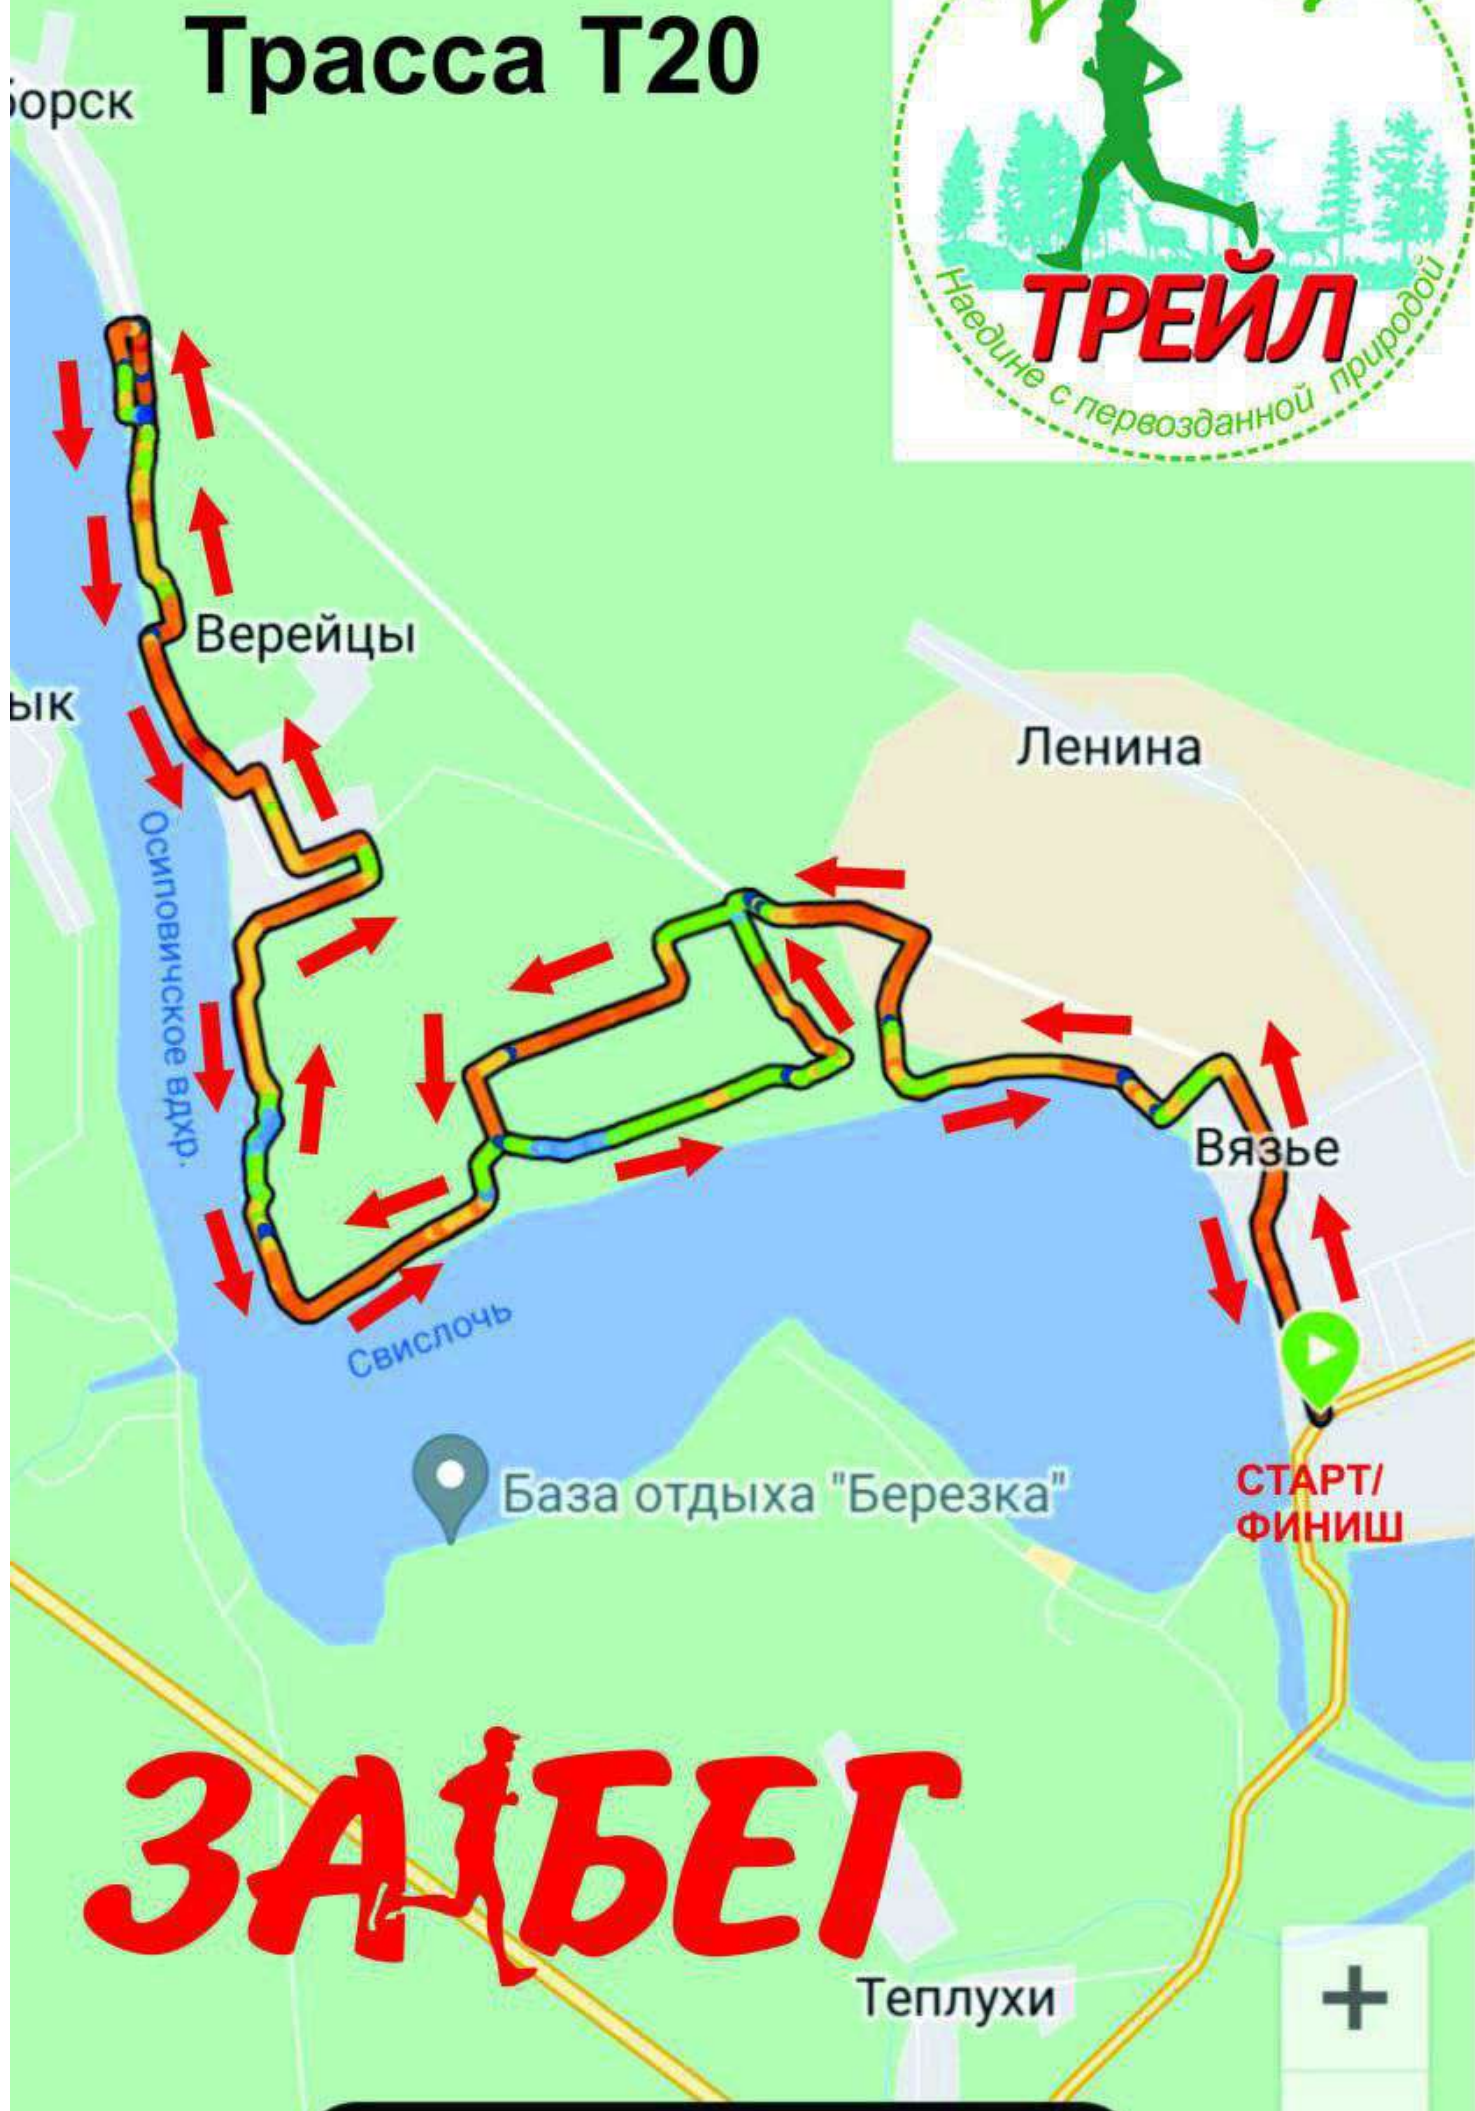

Свислочь

Дражня

Вереицы

Теплухи

# Трасса Т20