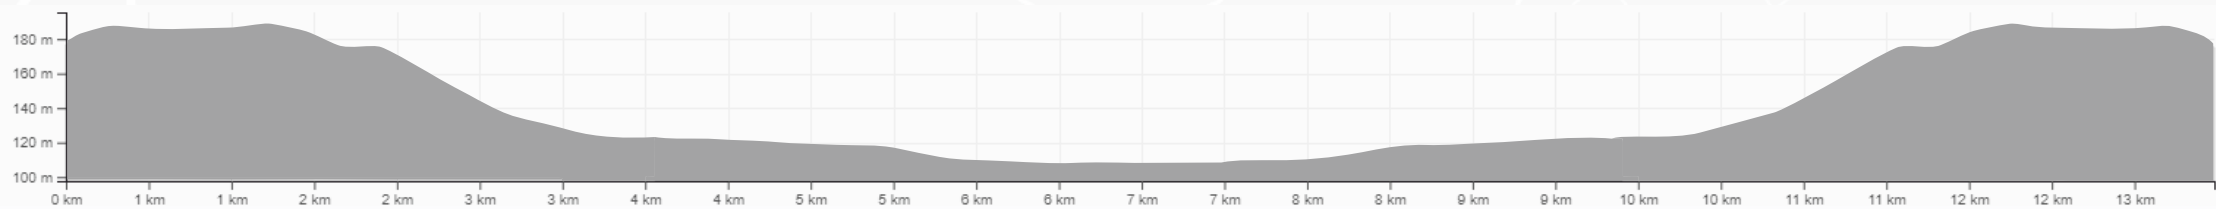

GRAN FONDO

SAPOTSKIN

ИНДИВИДУАЛЬНАЯ ГОНКА

ДЛИНА КРУГА - 13 КМ

НАБОР ВЫСОТЫ НА КРУГЕ - 100 М

ГРУППОВАЯ ГОНКА

- SF** СТАРТ/ФИНИШ
- ЗОНА ПИТАНИЯ
- НАПРАВЛЕНИЕ ДВИЖЕНИЯ

GRAN FONDO

SAPOTSKIN

ДЛИНА КРУГА - 15 КМ

ВЕЛОЗАЕЗД (45 КМ) - 3x15 КМ

ВЕЛОГОНКА (90 КМ) - 6x15 КМ

НАБОР ВЫСОТЫ НА КРУГЕ - 138 М