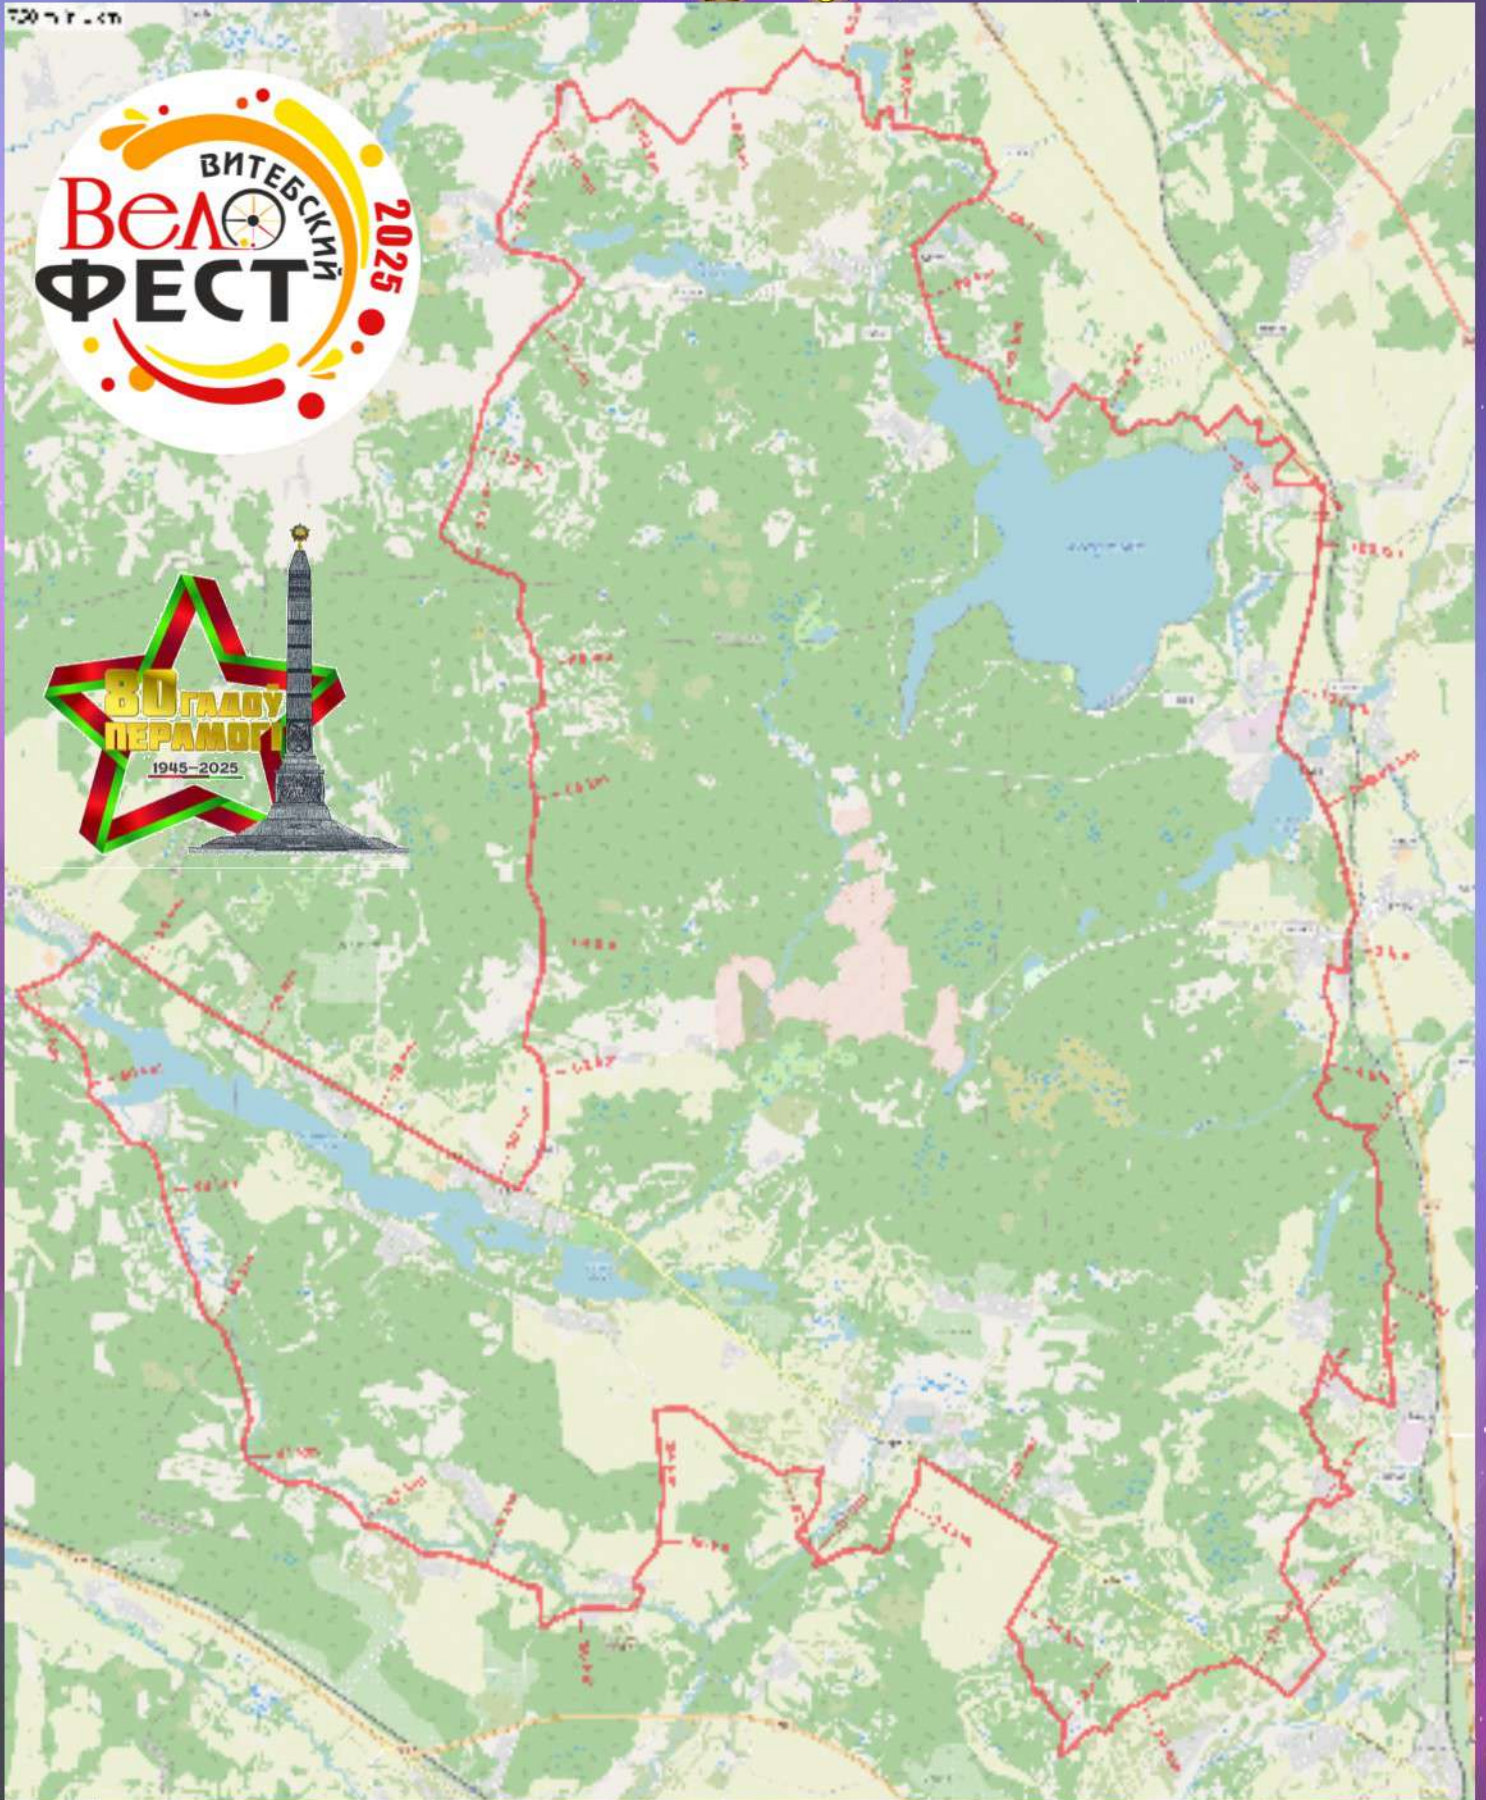

Дистанция полумарафона: 46,5 км

"Витебский ВелоФест - 2025"

Дистанция фитмарафона: 24,6 км

"Витебский ВелоФест - 2025"

Беговой кросс: 10-20 км

"Витебский ВелоФест - 2025"

Дистанция марафона: 104 км

"Витебский ВелоФест - 2025"