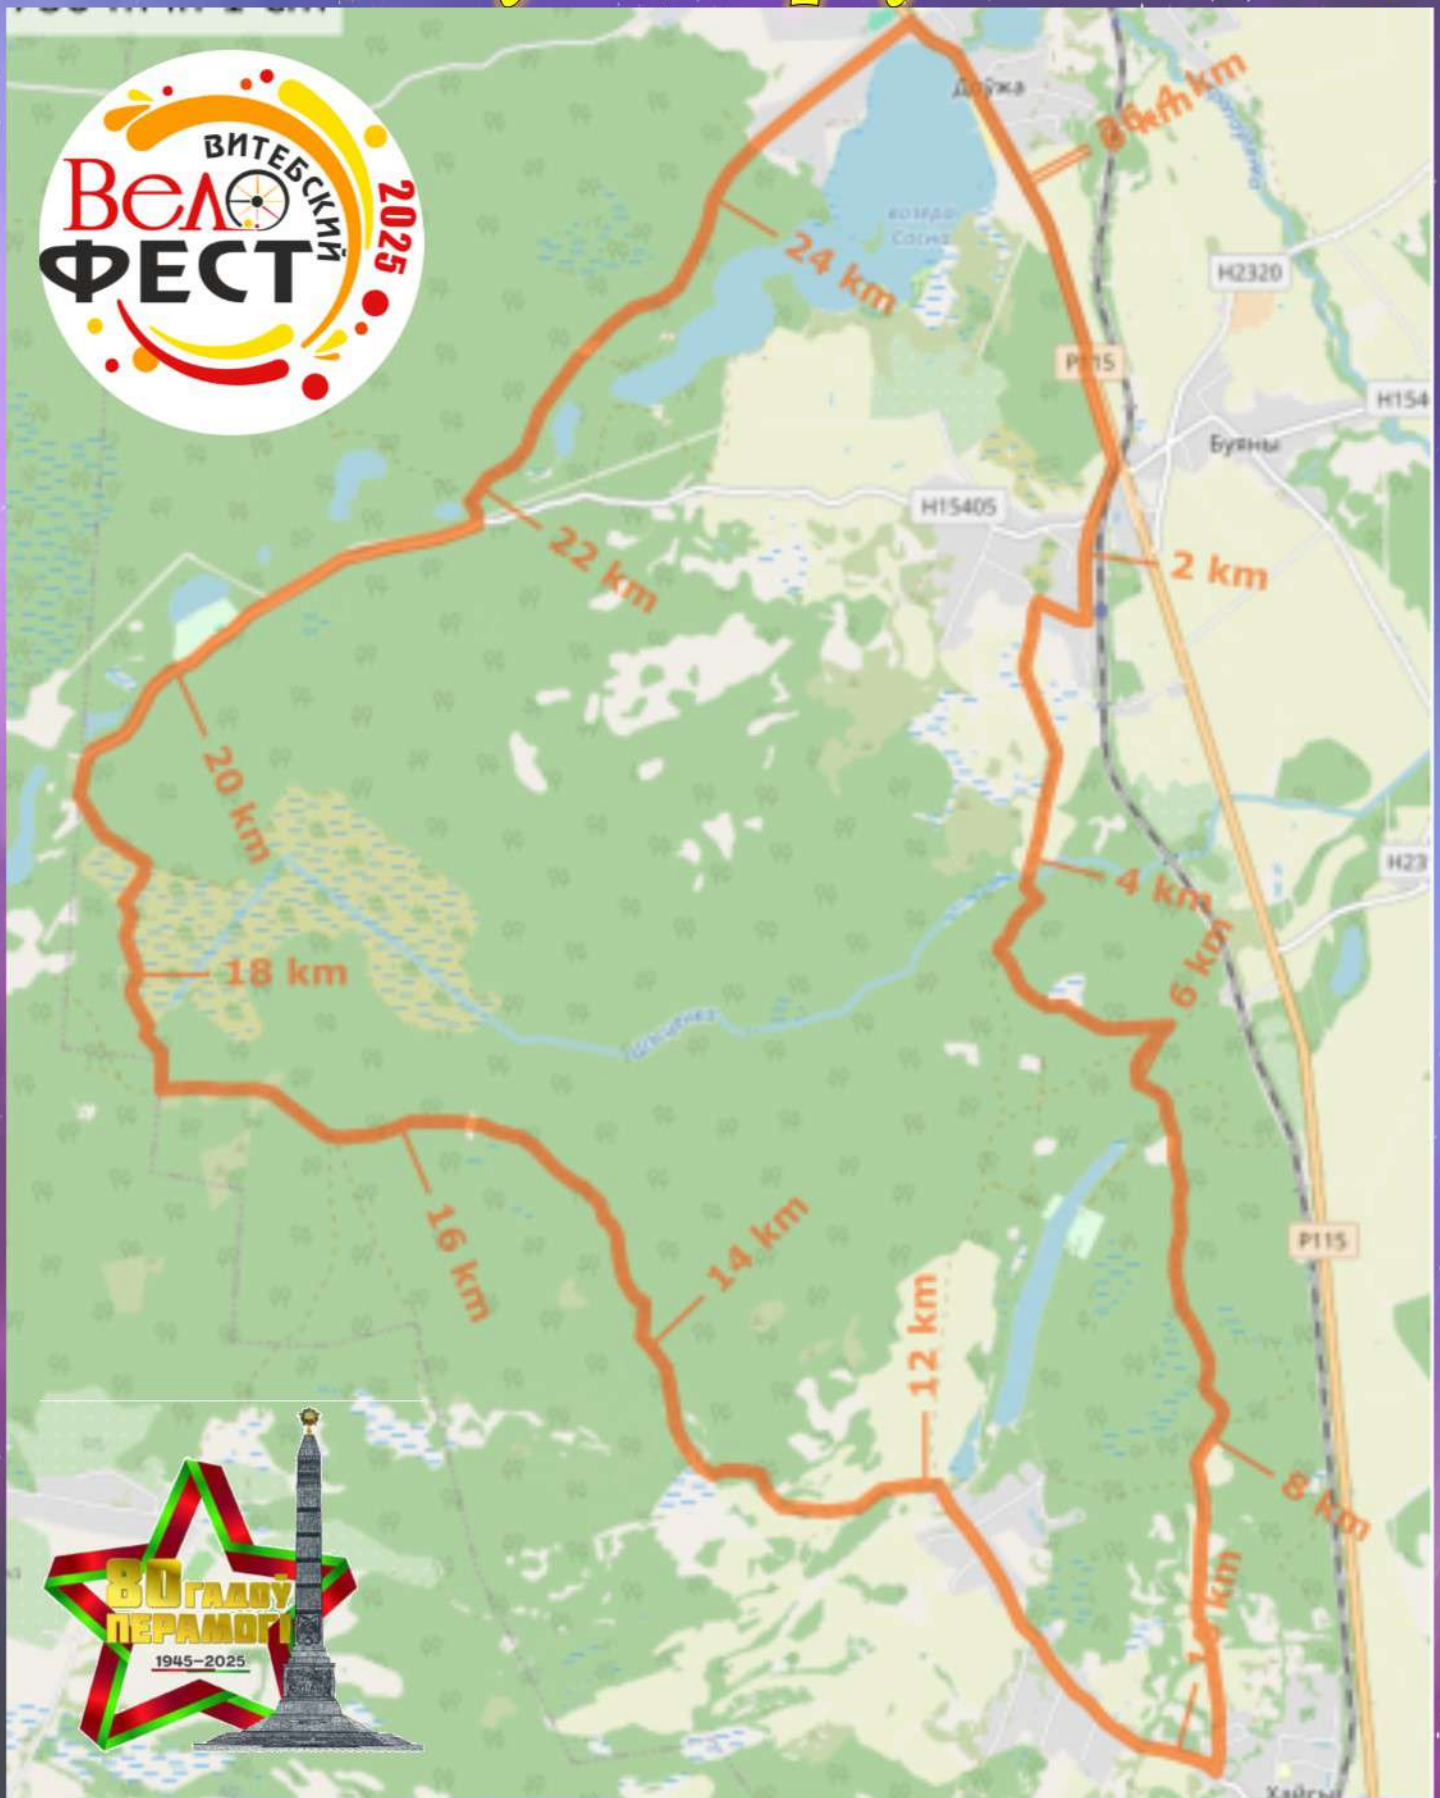

Дистанция полумарафона: 46,5 км

"Витебский ВелоФест - 2025"

Дистанция фитмарафона: 24,6 км

"Витебский ВелоФест - 2025"

Беговой кросс: 10-20 км

"Витебский ВелоФест - 2025"

Дистанция марафона: 104 км

"Витебский ВелоФест - 2025"